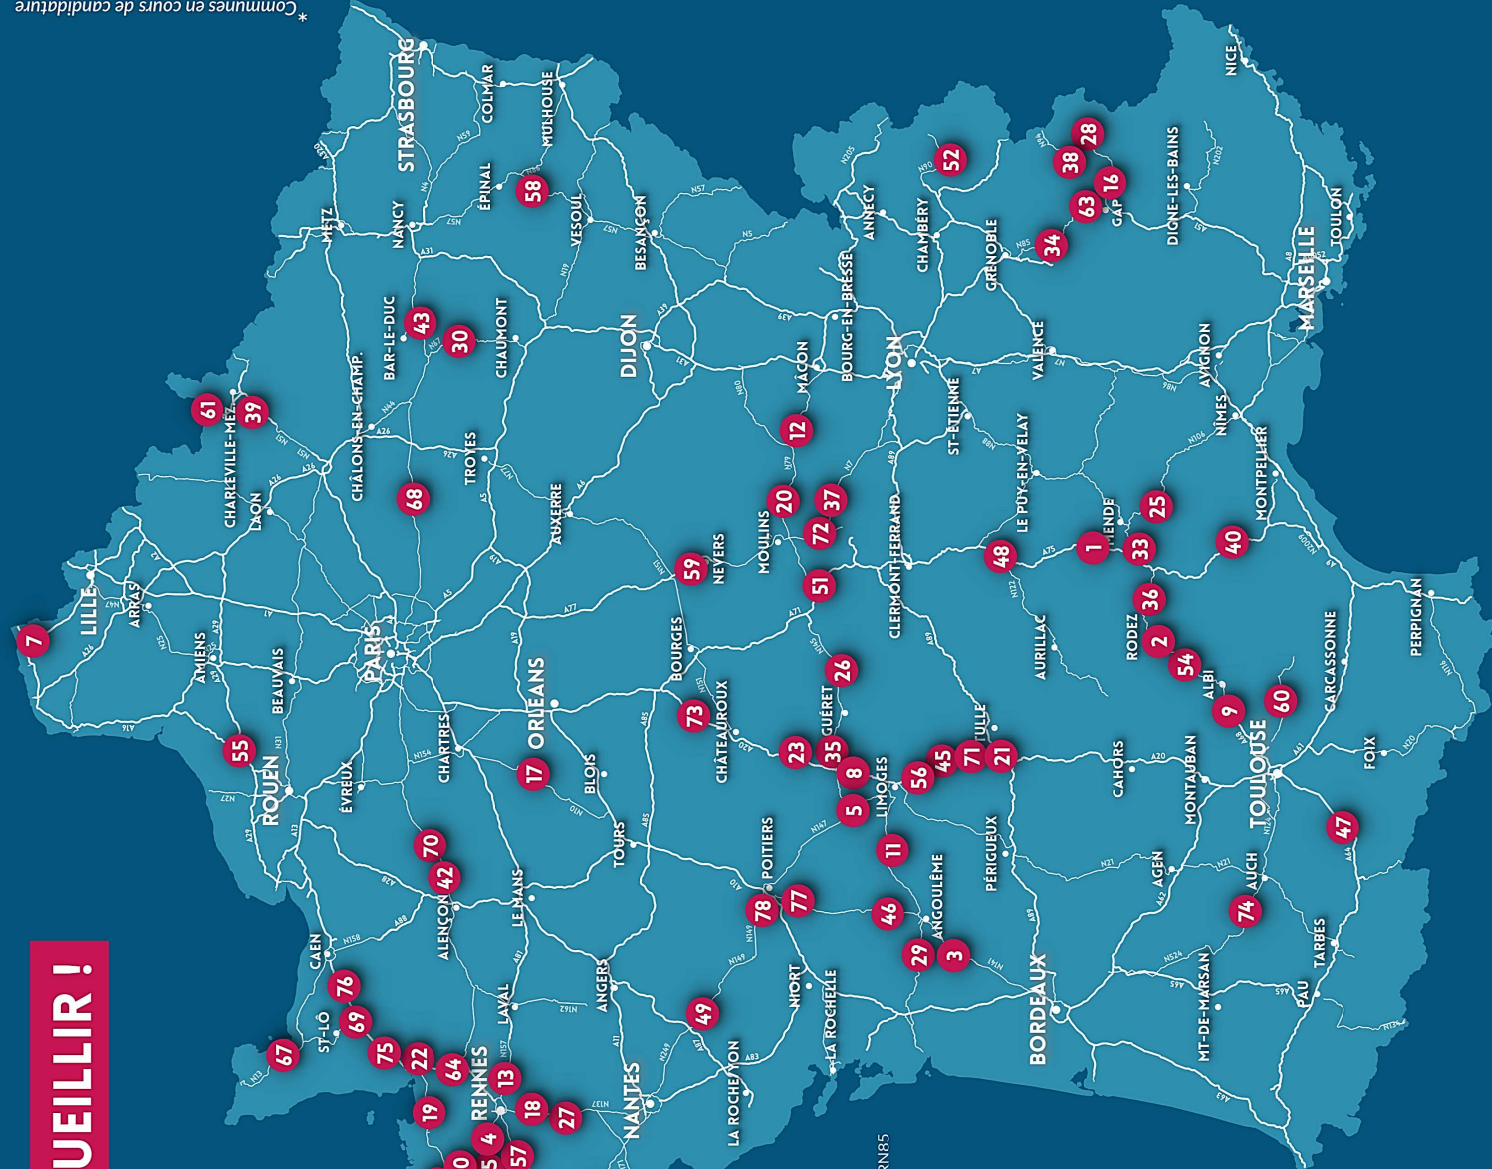

78 VILLAGES ÉTAPES PRÊTS À VOUS ACCUEILLIR !

Le Voyage commence sur la route des vacances !

- 1 AUMONT-AUBRAC - A75
- 2 BARAQUEVILLE - RN88
- 3 BARBEZIEUX-SAINT-HILAIRE RN10
- 4 BÉDÉE - RN12
- 5 BELLAC - RN147
- 6 BELLE-ISLE-EN-TERRÉ - RN142
- 7 BERGUES - RN25
- 8 BESSINES-SUR-GARTEMPE - A20
- 9 BRENS - A68, sortie 9
- 10 BROONS - RN12
- 11 CHABANAIS - RN141
- 12 CHAROLLES - RN79
- 13 CHÂTEAUBOURG - RN157
- 14 CHÂTEAUNEUF-DU-FAOU - RN164
- 15 CHÂTELAUDREN - RN12
- 16 CHORGES - RN94
- 17 CLOYES-SUR-LE-LOIR - RN10
- 18 CREVIN - RN137
- 19 DOL-DE-BRETAGNE - RN176
- 20 DOMPIERRE-SUR-BESBRE - A79
- 21 DONZENAC - A20
- 22 DUCÉY - A84
- 23 ÉGUZON - A20, sortie 20
- 24 ELVEN - RN166
- 25 FLORAC - RN106
- 26 GOUZON - RN145
- 27 GRAND-FOUGERAY - RN137
- 28 GUILLESTRE - RN94
- 29 JARNAC - RN141
- 30 JOINVILLE - RN67
- 31 JOSSELIN - RN24

- 61 ROCROI - A304
- 62 ROSTRENEI - RN164
- 63 SAINT-BONNET-EN-CHAMPSAUR - RN85
- 64 SAINT-BRICE-EN-COGLÈS - A84
- 65 SAINT-MEEN-LE-GRAND - RN164
- 66 SAINT-THÉOGONNEC - RN12
- 67 SAINTE-MÈRE-ÉGLISE - RN13
- 68 SÉZANNE - RN4
- 69 TORIGNI-SUR-VIRE - A84
- 70 TOUROUVRE - RN12
- 71 UZERCHE - A20
- 72 VARENNES-SUR-ALLIER - RN7
- 73 VATAN - A20, sorties 10a et 10b
- 74 VIC-FEZENSAC - RN124
- 75 VILLEDIEU-LES-POËLES - A84
- 76 VILLERS-BOCAGE - A84
- 77 VIVONNE - RN10
- 78 VOULLÉ - RN149