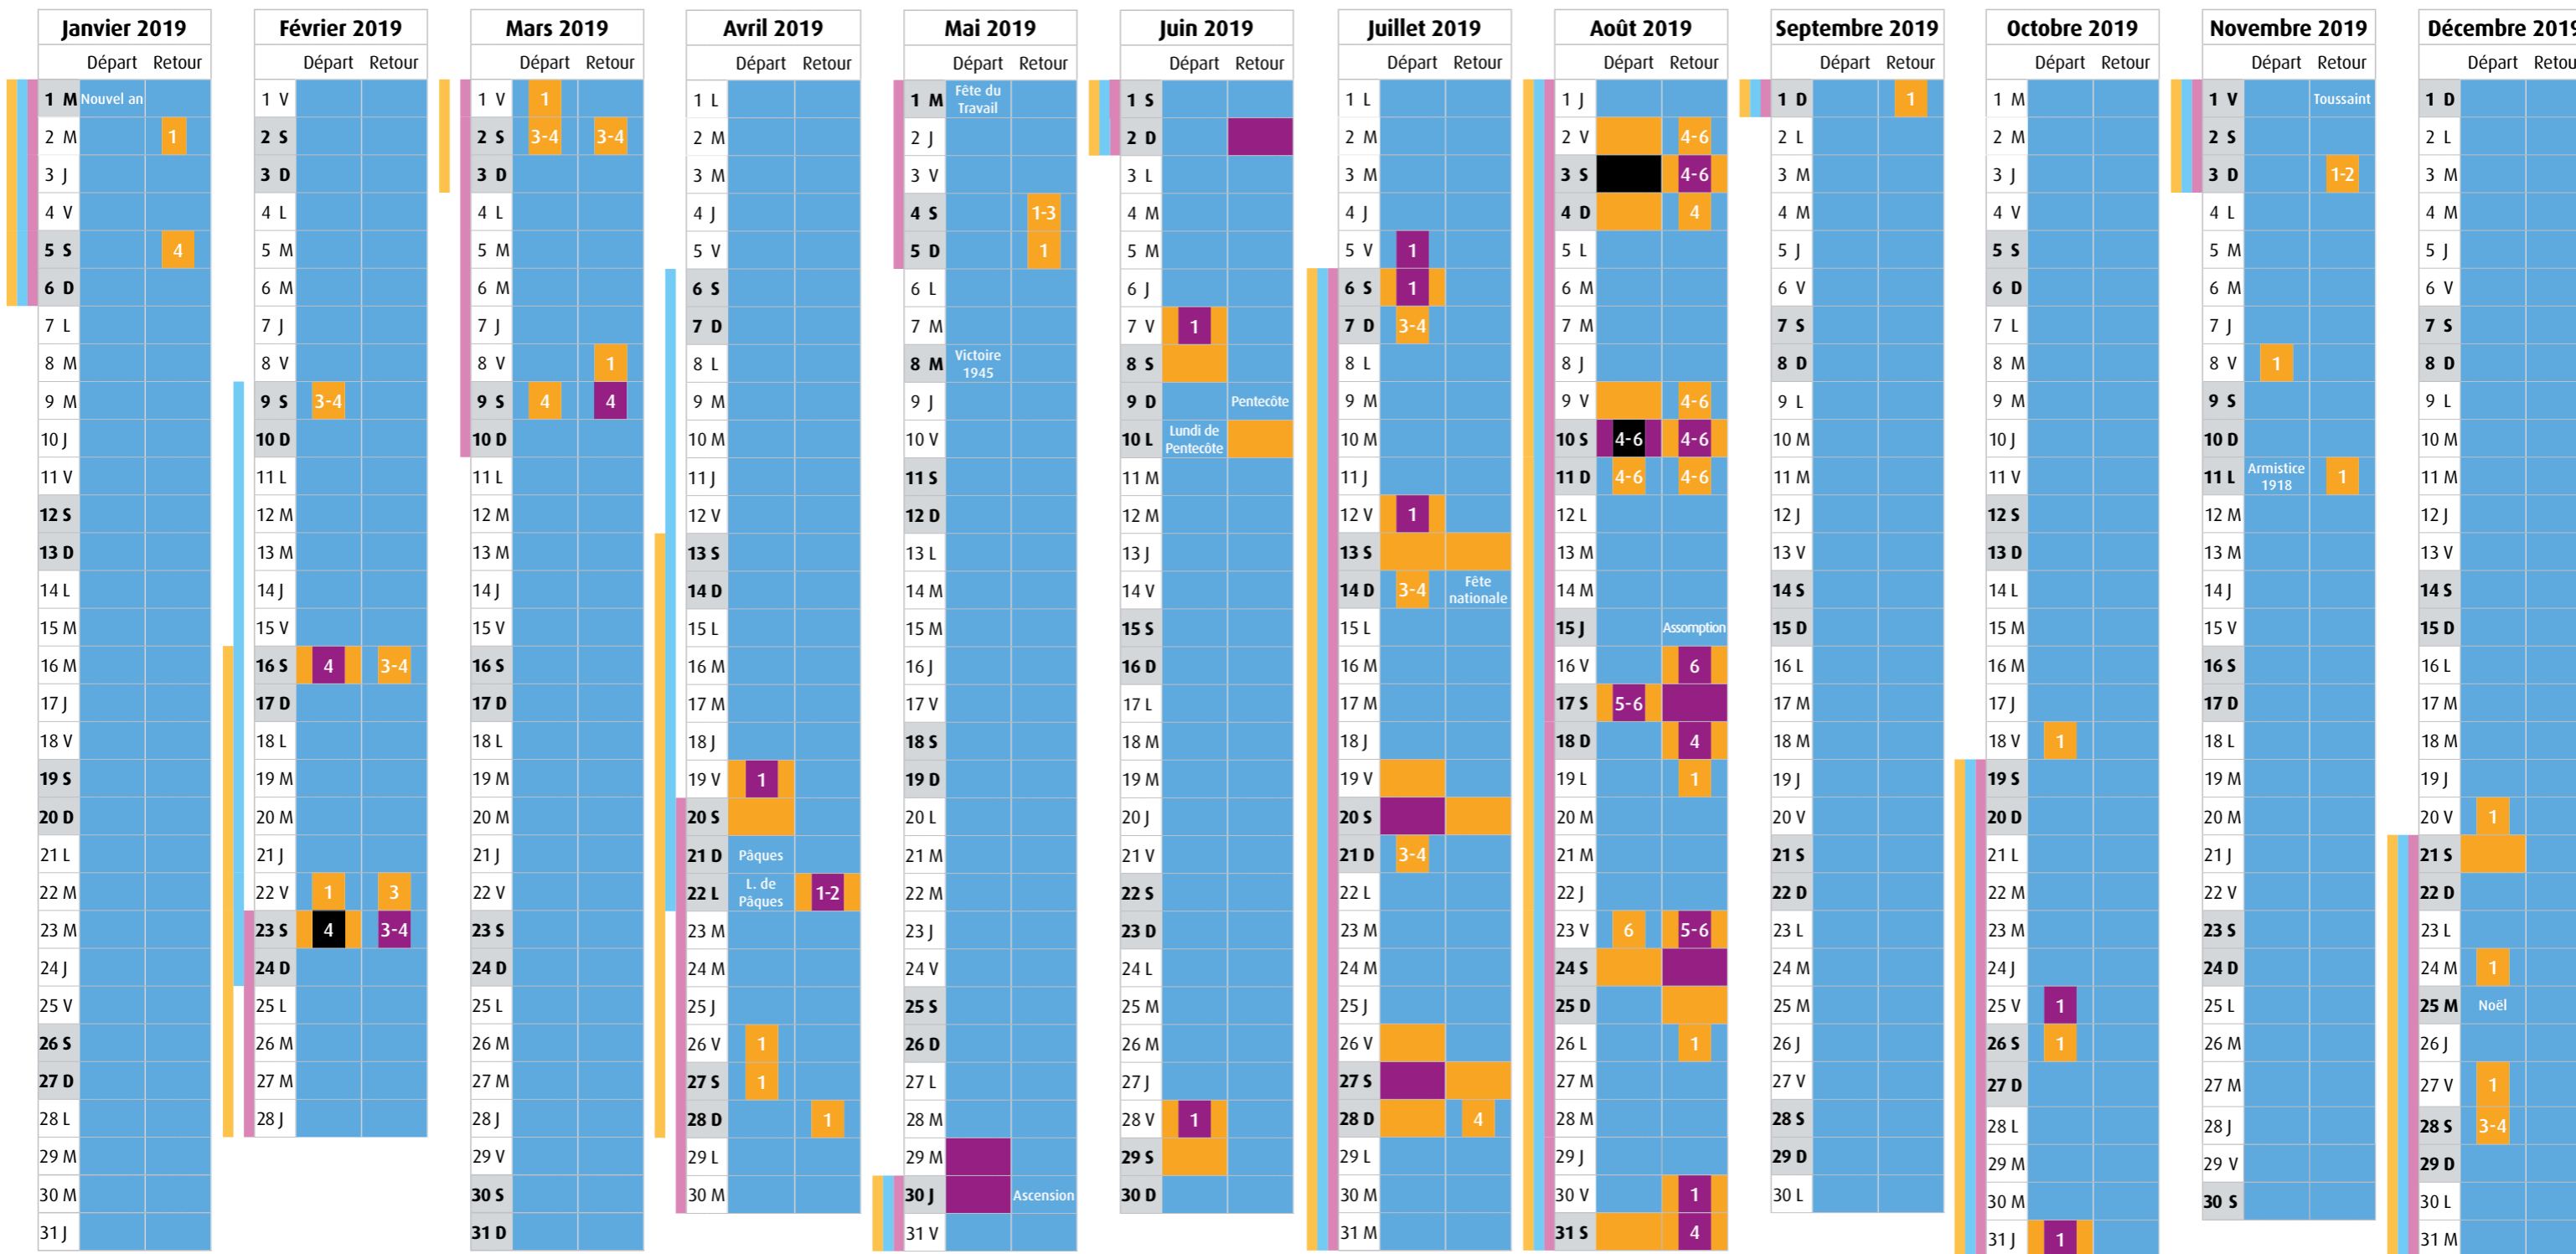

Les prévisions de trafic 2019

Retrouvez les prévisions actualisées sur www.bison-fute.gouv.fr

Zones Bison Futé	
1 Île-de-France	4 Auvergne - Rhône-Alpes
2 Grand-Ouest et Nord	5 Sud-Ouest
3 Bourgogne et Est	6 Arc méditerranéen

Légende	Situation générale en France	Exemple de lecture du trafic
Sens départ : de Paris vers les métropoles régionales et des métropoles vers la côte (ou stations de ski en hiver)	Circulation habituelle	Samedi 10 août 10 S 4-6 4-6
Sens retour : de la côte (ou stations de ski en hiver) vers les métropoles régionales et des métropoles vers Paris	Circulation difficile	
	Circulation très difficile	
	Circulation extrêmement difficile	

Zones de congés scolaires	
Zone A	Académies de Besançon, Bordeaux, Clermont-Ferrand, Dijon, Grenoble, Limoges, Lyon, Poitiers.
Zone B	Académies de Aix-Marseille, Amiens, Caen, Lille, Nancy-Metz, Nantes, Nice, Orléans-Tours, Reims, Rennes, Rouen, Strasbourg.
Zone C	Académies de Créteil, Montpellier, Paris, Toulouse, Versailles.