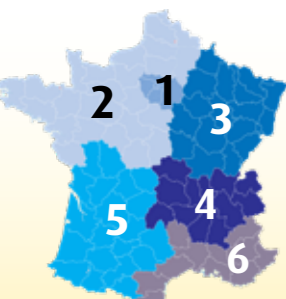

## LE CALENDRIER DES VACANCES SCOLAIRES EN 2019

| PÉRIODES DE VACANCES SCOLAIRES | ZONE A   | ZONE B  | ZONE C  |
|--------------------------------|--|---|---|
|                                | Besançon, Bordeaux, Clermont-Ferrand, Dijon, Grenoble, Limoges, Lyon, Poitiers | Aix-Marseille, Amiens, Caen, Lille, Nancy-Metz, Nantes, Nice, Orléans-Tours, Reims, Rennes, Rouen, Strasbourg | Créteil, Montpellier, Paris, Toulouse, Versailles |
| Noël 2018                      | 22 décembre 2018 - 6 janvier 2019  |   |   |
| Hiver 2019                     | 16 février - 3 mars  | 9 février - 24 février  | 23 février - 10 mars                              |
| Printemps 2019                 | 13 avril - 28 avril  | 6 avril - 22 avril  | 20 avril - 5 mai                                  |
| Pont de l'Ascension            | 29 mai - 2 juin 2019   |   |   |
| Été 2019                       | 6 juillet - 1 <sup>er</sup> septembre  |   |   |
| Toussaint 2019                 | 19 octobre - 3 novembre  |   |   |
| Noël 2019                      | 21 décembre 2019 - 5 janvier 2020  |   |   |

# Les prévisions de trafic 2019

Retrouvez les prévisions actualisées sur [www.bison-fute.gouv.fr](http://www.bison-fute.gouv.fr)

| Zones Bison Futé      |                          |
|-----------------------|--------------------------|
| 1 Île-de-France       | 4 Auvergne - Rhône-Alpes |
| 2 Grand-Ouest et Nord | 5 Sud-Ouest              |
| 3 Bourgogne et Est    | 6 Arc méditerranéen      |